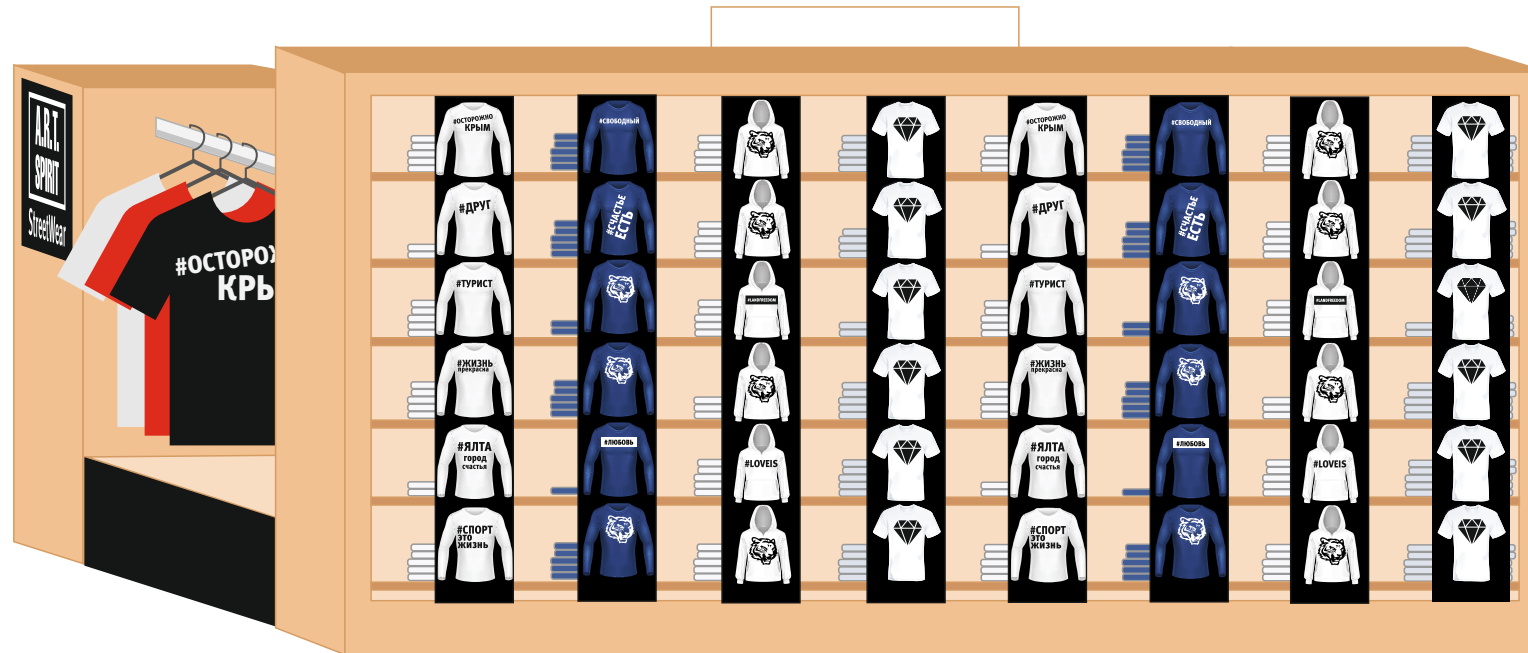

StreetWear | Стритстайл

Удобная городская одежда
Нанесение печати на текстиль

**A.R.T.
SPIRIT**

Оригинальные свитшоты
& толстовки с классными принтами

www.art-spirit.ru

Приложение №1/2

Макет торгового острова «A.R.T. Spirit» для размещения в ТЦ/ТРЦ
Автономный торговый остров с эксклюзивным демонстрационным стендом

manager@art-spirit.ru
www.art-spirit.ru/ostrov

Руководитель проекта:
+7(978) 723-87-13 - Екатерина