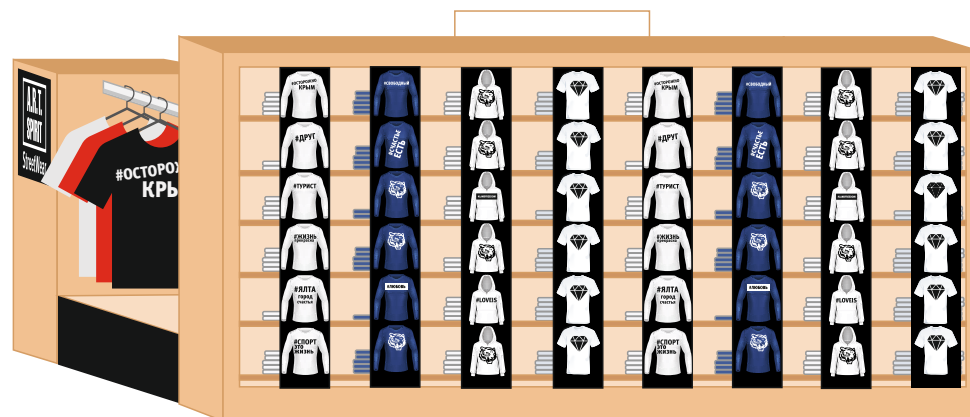

StreetWear | Стритстайл

Удобная городская одежда
Нанесение печати на текстиль

**A.R.T.
SPIRIT**

Оригинальные свитшоты
& толстовки с классными принтами
www.art-spirit.ru

Приложение №1/2

Макет торгового острова «A.R.T. Spirit» для размещения в ТЦ/ТРЦ
Автономный торговый остров с эксклюзивным демонстрационным стендом